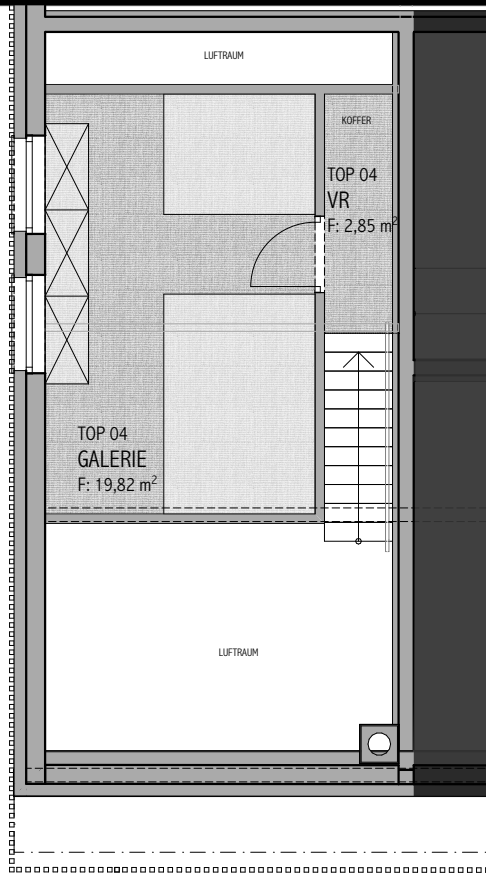

TOP 04

DG

DIE ALTE BILDHAUEREI

PASS-THURN-STRASSE 37
6371 AURACH BEI KITZBÜHEL

SCHLAFZIMMER	2
WOHNFLÄCHE	70,00 m ²
BALKON/TERRASSE	12,81 m ²

KONTAKT:

Christof Ehart
info@altebildhauerei.at
+43 660 4682525