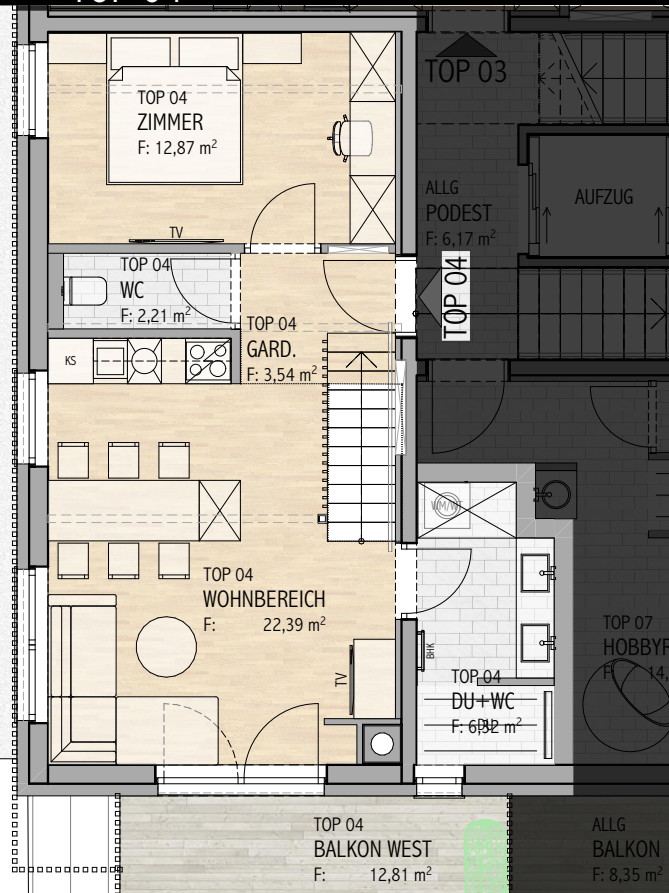

TOP 04

DG

DIE ALTE BILDHAUEREI

PASS-THURN-STRASSE 37
6371 AURACH BEI KITZBÜHEL

SCHLAFZIMMER	2
WOHNFLÄCHE	70,00 m ²
BALKON/TERRASSE	12,81 m ²

KONTAKT:

Christof Ehart
info@altebildhauerei.at
+43 660 4682525